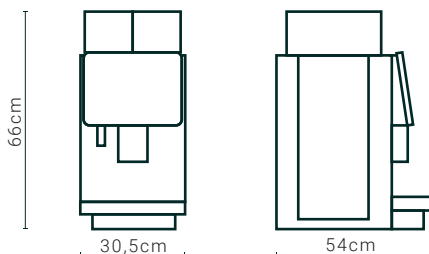

KONFIGURACJA

OBIEG WODY	M	W6LM
Pojemność zbiornika wody	—	6l
Pojemność tacy ociekowej	2l	2l
Przyłącze wody z sieci	●	●
Podłączenie do kanalizacji	●	●
Podłączenie zewnętrznego zbiornika wody	●	●

ZAPARZANIE/INSTANT

Młynek	2 x młynek ceramiczny (tarczowy)	
Zaparzacz	stalowy 7-21g	
Pojemność zbiornika ziaren	2 x 700g	
Pojemność zbiornika na fusy	ok. 70 porcji (przy 10g/porcja)	
Możliwość wykonania zrzutu fusów	●	
Ilość zbiorników instant	2 x 1,8l	

WYRÓŻNIONE

System grzewczy	2 x bojler	
Dystrybucja wody	elektrozawory	
Ilość pomp	2	
Oddzielna wylewka wody gorącej	●	
Pompa mleka	●	
Jednoczesne podawanie kawy i mleka	●	
Jednoczesne serwowanie dwóch filiżanek kawy	●	
Funkcja spieniania zimnego mleka	●	
Maksymalna ilość napojów na ekranie	3 x 7	
Konieczność stos. dedykowanej lodówki do kaw mlecznych	NIE	

FUNKCJE

Kawy mleczne (one touch)	●
3 wielkości napojów	●
Regulacja ustawień napoju w trakcie nalewania	●
Automatyczne czyszczenie systemu spieniania	●
Płukanie spieniacza bez operatora	●
Własne treści marketingowe	●
Możliwość podawania dwóch rodzajów mleka	●
Zabezpieczenie hasłem	●
Stopnie dostępu do menu	3
Wymienna końcówka dyszy spieniającej	●
Zbiorniki zamykane na klucz	●
Możliwość instalacji lodówki podblatowej	●
System płatności	●

WYDAJNOŚĆ

Zalecana maksymalna wydajność dzienna	200 filiżanek
Wydajność godzinowa (DIN18873-2)	
▪ espresso	100 filiżanek
▪ americano	80 filiżanek
▪ cappuccino	80 filiżanek
▪ gorąca woda	30l

PARAMETRY

Wyświetlacz	10,1" kolorowy (Retina Screen, No fingerprint)
Wymiary (S*W*G)	M: 30,5*66*54cm | W6LM: 41*66*54cm
Wysokość wylewki	8-17cm
Waga	M: 27kg | W6LM: 30kg
Napięcie/moc	220-240V/2900W
Przyłącze wody	Metalowy przewód 1,5m (G3/4" na G3/8")